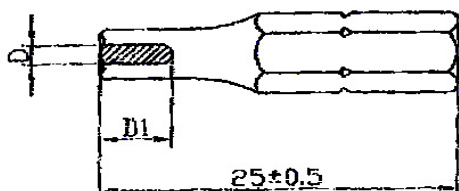

## ART. 9488-25PIN

6-Lobe Screwdriver bit TX25 +PIN

Materiale / Material

S2  
6150

Durezza / Hardness

S2=HRC 58°~62°  
6150=HRC 50°~ 54°

D1 min.	2,16
D min.	1,96
B	3,00~3,14
A	4,29~4,43
TX	25